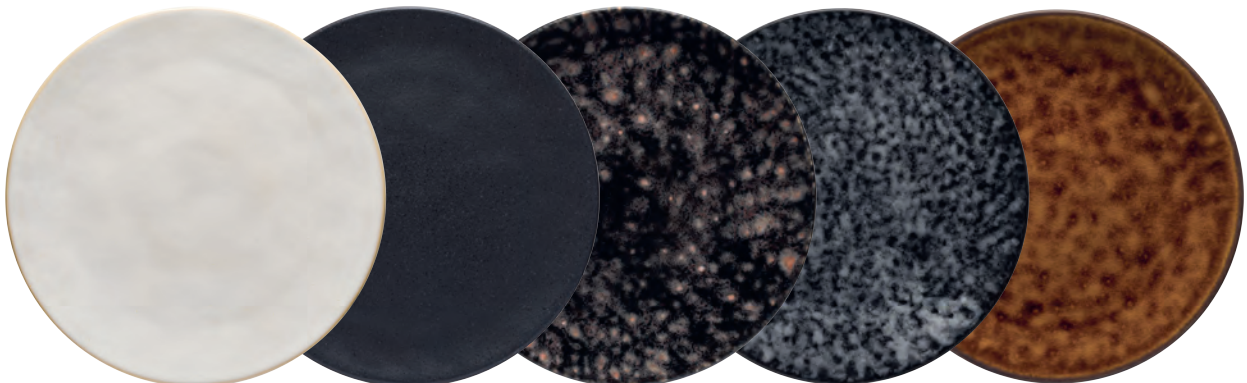

**Square bowl  
9 cm | 4"**

- RTN091-BRA
- RTN091-ARD
- 9.0 x 8.5 H4.9 cm | 0.15 L | 205 g  
3.5" x 3.25" H2" | 5 oz. | 7 oz  
[6]

204

BRANCA (BRA)

ARDOSIA (ARD)

IRIS (IRS)

MIMAS (MIM)

MEL (MEL)